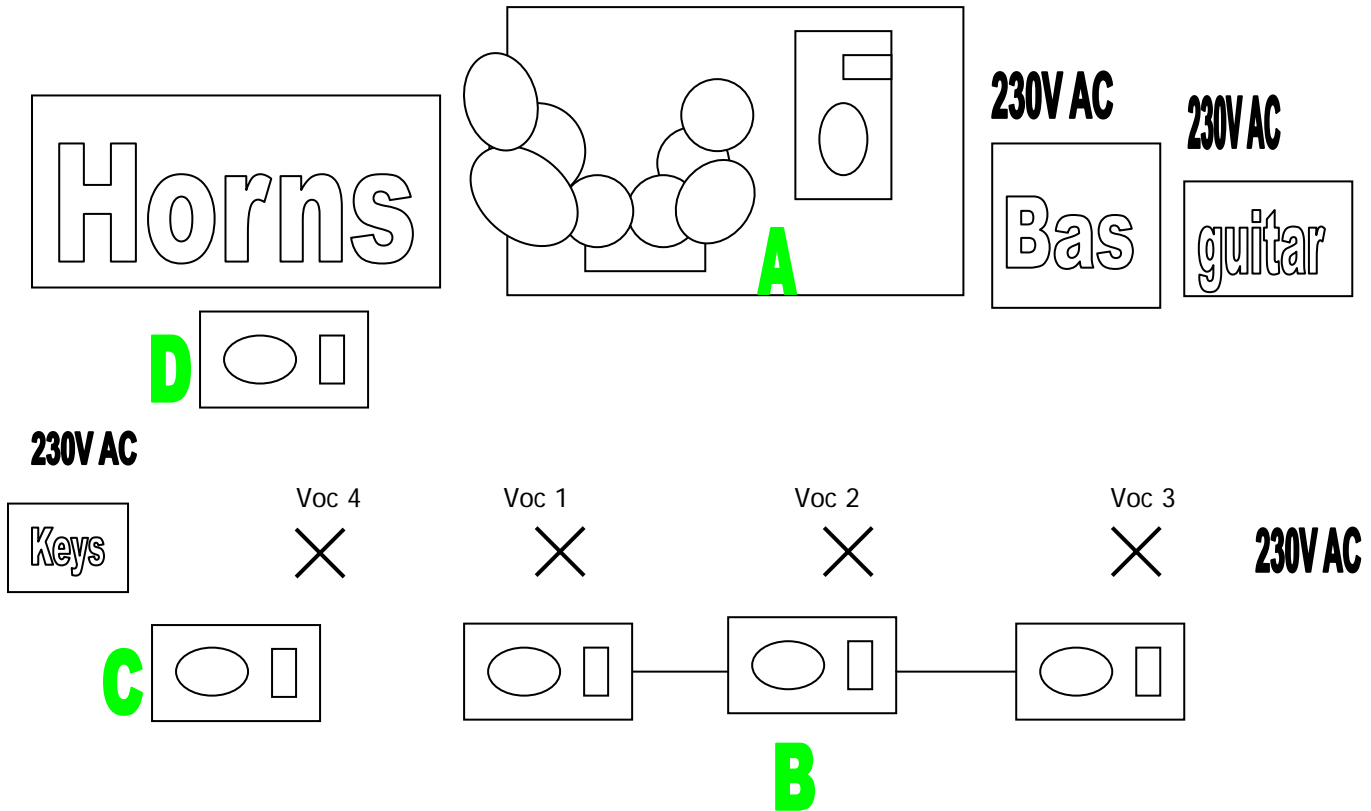

Skytrain - TECHNICAL RIDER

Version: 26 jan 2007

9 bandmembers (Klaas,Coen,Dirk,Inge,Susan,Freek,Paul,Maarten,Jan-Willem,)

Afmeting podium **minimaal**: 6mtr x 2mtr (BxD)

Contact: Freerk Ottema (git.)tel: 0229-230976 mail: 1skytrain@gmail.com

Channel	Input	Notes/inserts
1	Trompet	Eigen clip-on mic (phant.) Comp.
2	Tenor Sax	Eigen clip-on mic (phant.) Comp.
3	Barriton / Alt Sax	Eigen clip-on mic (phant.) Comp.
4	Voc 1 Inge	Comp. Reverb (medium)
5	Voc 2 Susan	Comp. Reverb (medium)
6	Voc 3 Freerk	Comp. Reverb (medium)
7	Voc 4 Paul	Comp. Reverb (medium)
8	Gitaar	Mic (sm57 o.i.d.)
9	Bas	DI
10	Toetsen L	DI
11	Toetsen R	DI
12	Kick	Comp. eigen kick mic
13	Snare	Comp. eigen Senheisser clip-on
14	Hihat	mic
15	Tom	Gate. eigen Senheisser clip-on
16	Tom	Gate. eigen Senheisser clip-on
17	Floor	Gate. eigen Senheisser clip-on
18	OH	Oh mic
19	OH	Oh mic

Monitor	Input	
A	8,12,13,14,15,16, 17	Drum Fill
B	4,5,6	Voc
C	7,4,5,6--10,11	Voc-Keys
D	1,2,3--4,5,6	Horns